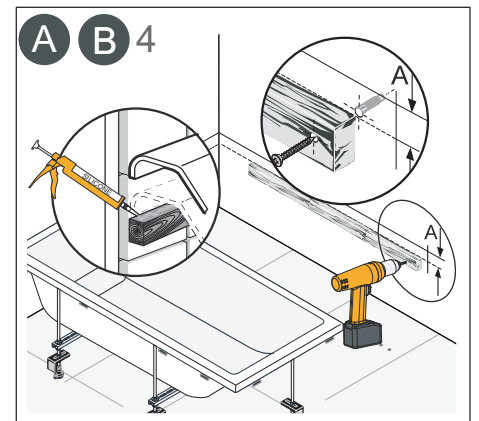

CERÁMICAS GALA, S.A.
 Ctra. Madrid-Irún, Km. 244
 09007 BURGOS - ESPAÑA
 www.gala.es

Mitta

+34-947 47 41 00
 +34-947 47 41 03
 e-mail: general@gala.es

All information and dimensions should be considered merely approximate and are subject to modification without notice. This document cancels the former ones.
 Toutes les dimensions et informations sont à titre indicatif et susceptibles de modifications sans préavis. Ce document annule les précédents.
 Las medidas e información son a título orientativo y susceptibles de modificación sin previo aviso. Este documento anula los anteriores.
 As informações e medidas são a título orientativo e susceptíveis de modificações sem aviso prévio. Este documento anula os anteriores.