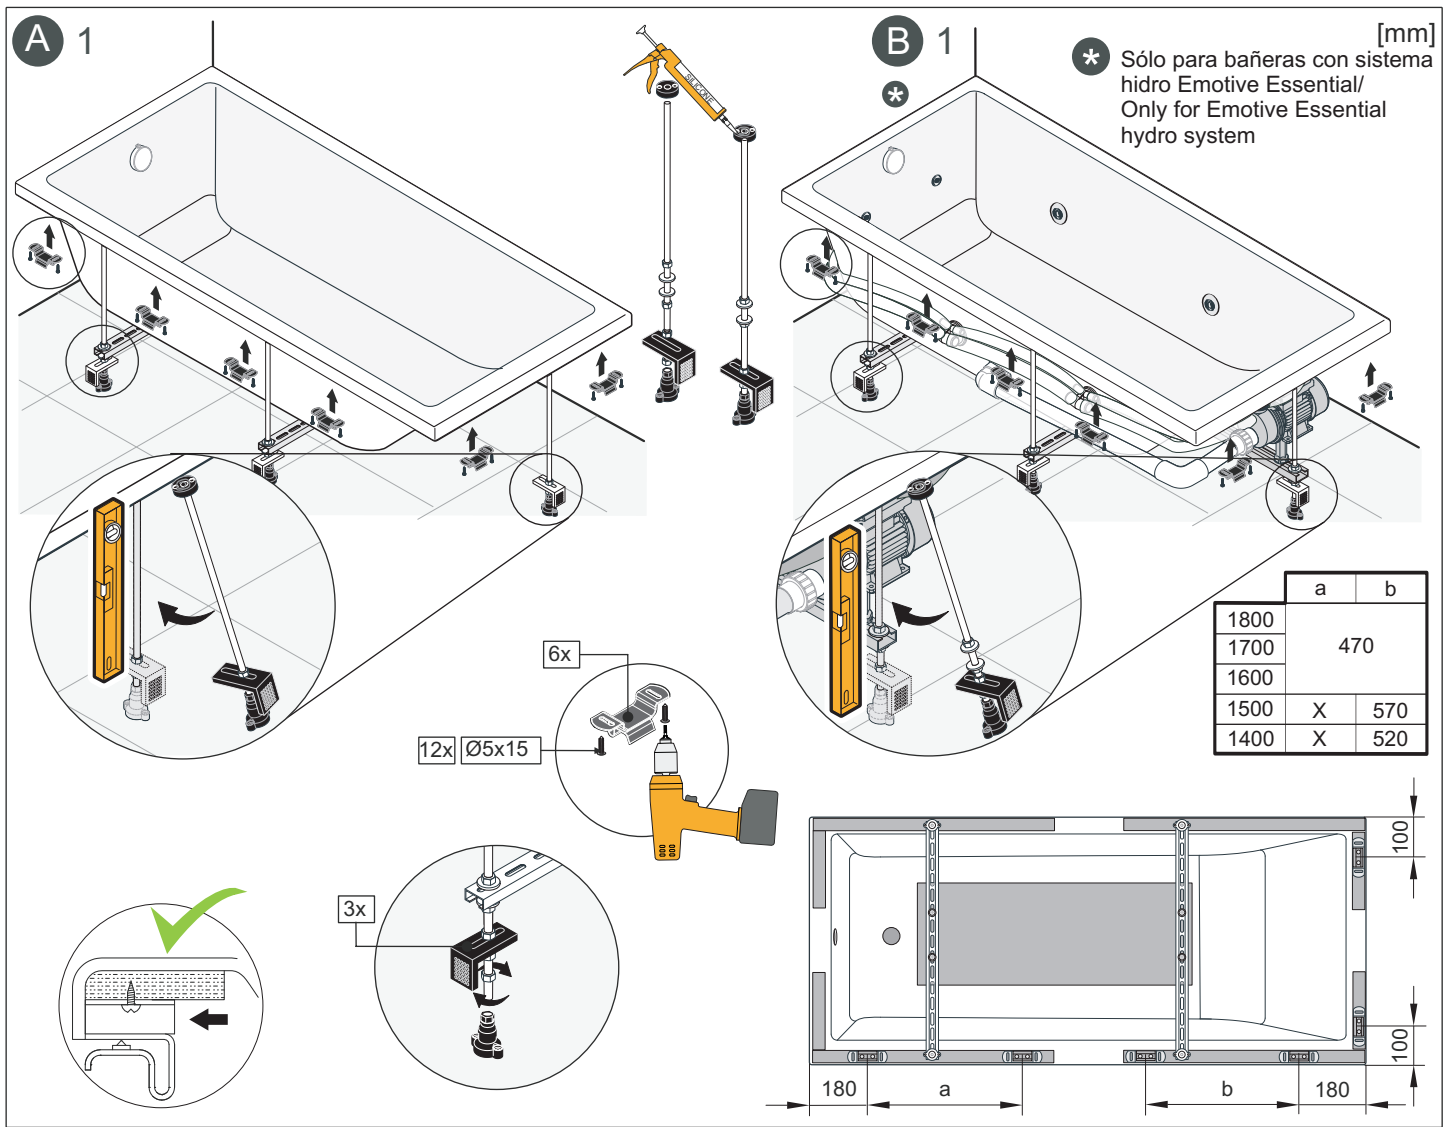

CERÁMICAS GALA, S.A.
 Ctra. Madrid-Irún, Km. 244
 09007 BURGOS - ESPAÑA
 www.gala.es

Mitta

+34-947 47 41 00
 +34-947 47 41 03
 e-mail: general@gala.es

All information and dimensions should be considered merely approximate and are subject to modification without notice. This document cancels the former ones.
 Toutes les dimensions et informations sont à titre indicatif et susceptibles de modifications sans préavis. Ce document annule les précédents.
 Las medidas e información son a título orientativo y susceptibles de modificación sin previo aviso. Este documento anula los anteriores.
 As informações e medidas são a título orientativo e susceptíveis de modificações sem aviso prévio. Este documento anula os anteriores.