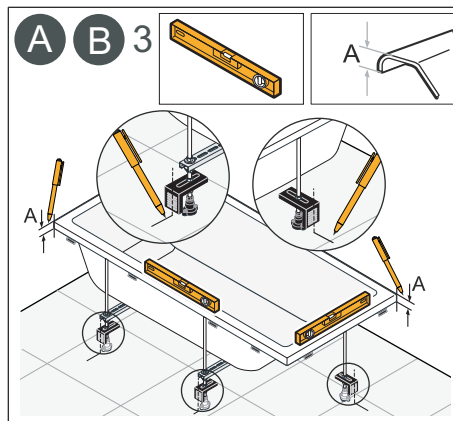

CERÁMICAS GALA, S.A.
 Ctra. Madrid-Irún, Km. 244
 09007 BURGOS - ESPAÑA
 www.gala.es

Mitta

+34-947 47 41 00
 +34-947 47 41 03
 e-mail: general@gala.es

All information and dimensions should be considered merely approximate and are subject to modification without notice. This document cancels the former ones.
 Toutes les dimensions et informations sont à titre indicatif et susceptibles de modifications sans préavis. Ce document annule les précédents.
 Las medidas e información son a título orientativo y susceptibles de modificación sin previo aviso. Este documento anula los anteriores.
 As informações e medidas são a título orientativo e susceptíveis de modificações sem aviso prévio. Este documento anula os anteriores.