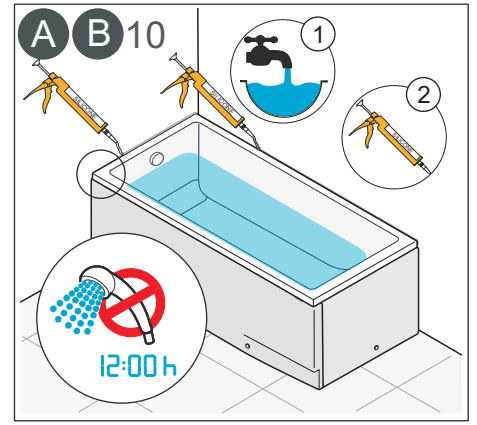

CERÁMICAS GALA, S.A.
 Ctra. Madrid-Irún, Km. 244
 09007 BURGOS - ESPAÑA
 www.gala.es

Mitta

+34-947 47 41 00
 +34-947 47 41 03
 e-mail: general@gala.es

All information and dimensions should be considered merely approximate and are subject to modification without notice. This document cancels the former ones.
 Toutes les dimensions et informations sont à titre indicatif et susceptibles de modifications sans préavis. Ce document annule les précédents.
 Las medidas e información son a título orientativo y susceptibles de modificación sin previo aviso. Este documento anula los anteriores.
 As informações e medidas são a título orientativo e susceptíveis de modificações sem aviso prévio. Este documento anula os anteriores.