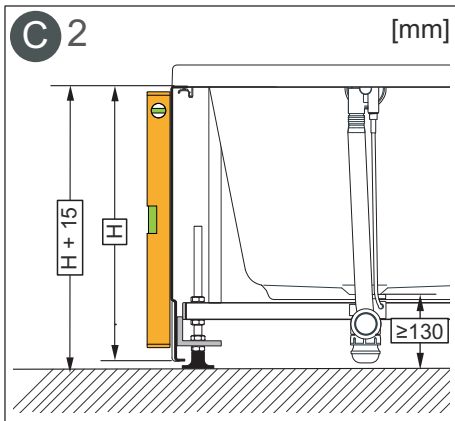

CERÁMICAS GALA, S.A.
 Ctra. Madrid-Irún, Km. 244
 09007 BURGOS - ESPAÑA
 www.gala.es

Mitta

+34-947 47 41 00
 +34-947 47 41 03
 e-mail: general@gala.es

All information and dimensions should be considered merely approximate and are subject to modification without notice. This document cancels the former ones.
 Toutes les dimensions et informations sont à titre indicatif et susceptibles de modifications sans préavis. Ce document annule les précédents.
 Las medidas e información son a título orientativo y susceptibles de modificación sin previo aviso. Este documento anula los anteriores.
 As informações e medidas são a título orientativo e susceptíveis de modificações sem aviso prévio. Este documento anula os anteriores.