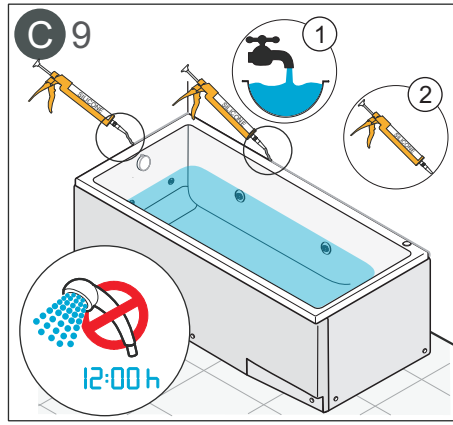

CERÁMICAS GALA, S.A.
 Ctra. Madrid-Irún, Km. 244
 09007 BURGOS - ESPAÑA
 www.gala.es

Mitta

+34-947 47 41 00
 +34-947 47 41 03
 e-mail: general@gala.es

All information and dimensions should be considered merely approximate and are subject to modification without notice. This document cancels the former ones.
 Toutes les dimensions et informations sont à titre indicatif et susceptibles de modifications sans préavis. Ce document annule les précédents.
 Las medidas e información son a título orientativo y susceptibles de modificación sin previo aviso. Este documento anula los anteriores.
 As informações e medidas são a título orientativo e susceptíveis de modificações sem aviso prévio. Este documento anula os anteriores.