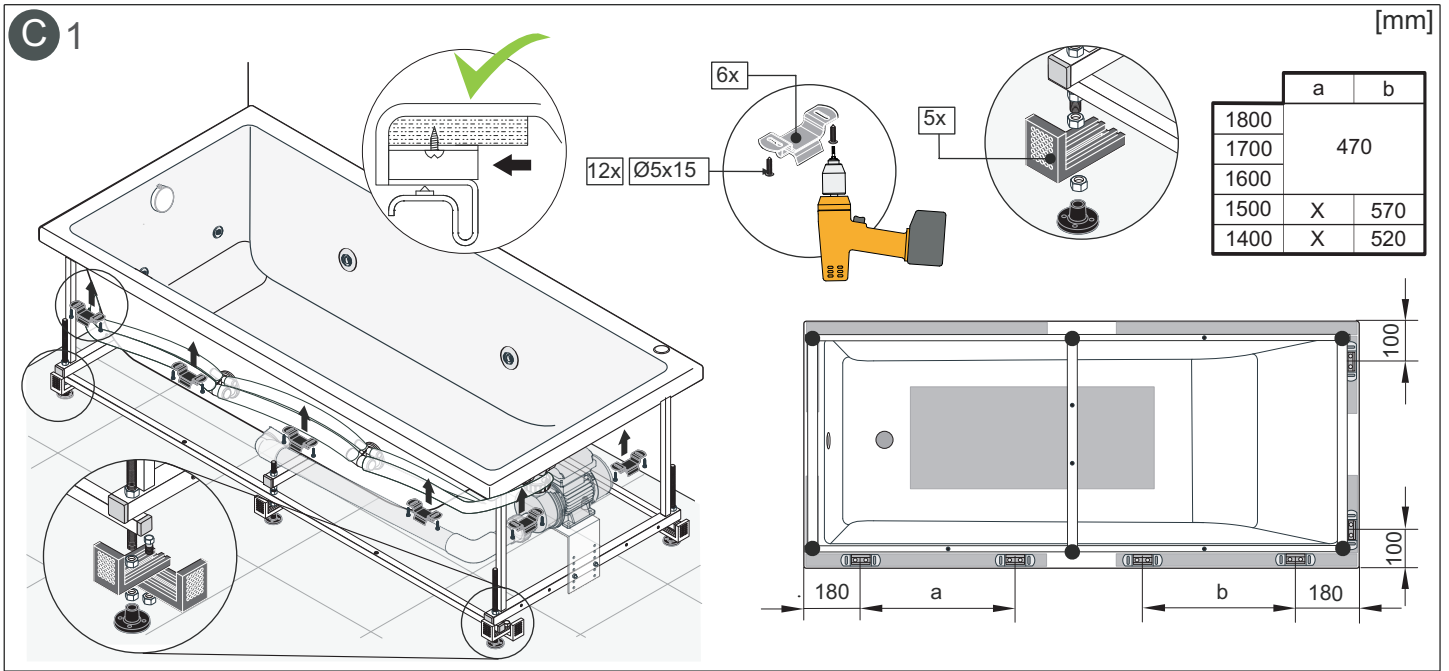

CERÁMICAS GALA, S.A.
 Ctra. Madrid-Irún, Km. 244
 09007 BURGOS - ESPAÑA
 www.gala.es

Mitta

+34-947 47 41 00
 +34-947 47 41 03
 e-mail: general@gala.es

All information and dimensions should be considered merely approximate and are subject to modification without notice. This document cancels the former ones.
 Toutes les dimensions et informations sont à titre indicatif et susceptibles de modifications sans préavis. Ce document annule les précédents.
 Las medidas e información son a título orientativo y susceptibles de modificación sin previo aviso. Este documento anula los anteriores.
 As informações e medidas são a título orientativo e susceptíveis de modificações sem aviso prévio. Este documento anula os anteriores.