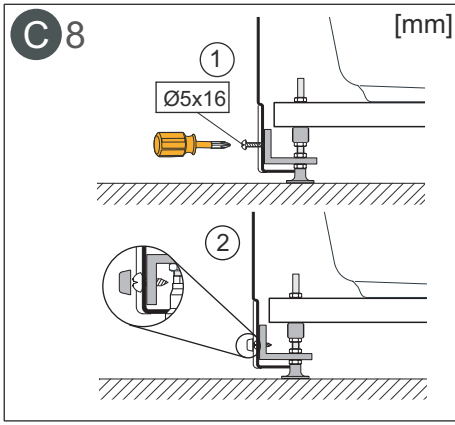

CERÁMICAS GALA, S.A.
 Ctra. Madrid-Irún, Km. 244
 09007 BURGOS - ESPAÑA
 www.gala.es

Mitta

+34-947 47 41 00
 +34-947 47 41 03
 e-mail: general@gala.es

All information and dimensions should be considered merely approximate and are subject to modification without notice. This document cancels the former ones.
 Toutes les dimensions et informations sont à titre indicatif et susceptibles de modifications sans préavis. Ce document annule les précédents.
 Las medidas e información son a título orientativo y susceptibles de modificación sin previo aviso. Este documento anula los anteriores.
 As informações e medidas são a título orientativo e susceptíveis de modificações sem aviso prévio. Este documento anula os anteriores.