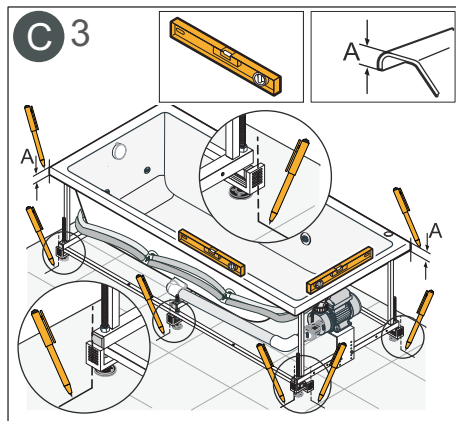

CERÁMICAS GALA, S.A.
 Ctra. Madrid-Irún, Km. 244
 09007 BURGOS - ESPAÑA
 www.gala.es

Mitta

+34-947 47 41 00
 +34-947 47 41 03
 e-mail: general@gala.es

All information and dimensions should be considered merely approximate and are subject to modification without notice. This document cancels the former ones.
 Toutes les dimensions et informations sont à titre indicatif et susceptibles de modifications sans préavis. Ce document annule les précédents.
 Las medidas e información son a título orientativo y susceptibles de modificación sin previo aviso. Este documento anula los anteriores.
 As informações e medidas são a título orientativo e susceptíveis de modificações sem aviso prévio. Este documento anula os anteriores.