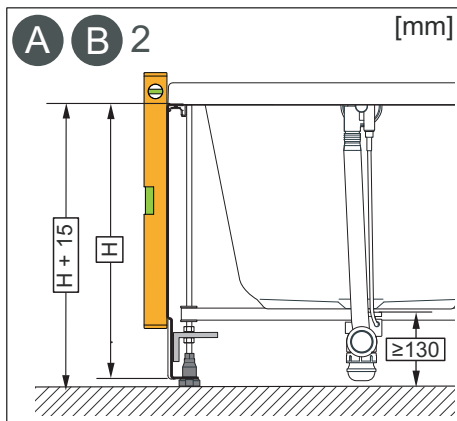

CERÁMICAS GALA, S.A.
 Ctra. Madrid-Irún, Km. 244
 09007 BURGOS - ESPAÑA
 www.gala.es

Mitta

+34-947 47 41 00
 +34-947 47 41 03
 e-mail: general@gala.es

All information and dimensions should be considered merely approximate and are subject to modification without notice. This document cancels the former ones.
 Toutes les dimensions et informations sont à titre indicatif et susceptibles de modifications sans préavis. Ce document annule les précédents.
 Las medidas e información son a título orientativo y susceptibles de modificación sin previo aviso. Este documento anula los anteriores.
 As informações e medidas são a título orientativo e susceptíveis de modificações sem aviso prévio. Este documento anula os anteriores.