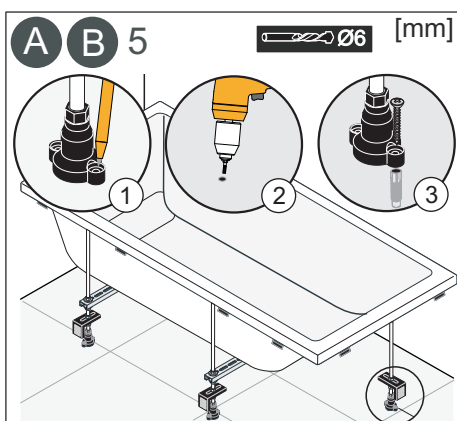

CERÁMICAS GALA, S.A.
 Ctra. Madrid-Irún, Km. 244
 09007 BURGOS - ESPAÑA
 www.gala.es

Mitta

+34-947 47 41 00
 +34-947 47 41 03
 e-mail: general@gala.es

All information and dimensions should be considered merely approximate and are subject to modification without notice. This document cancels the former ones.
 Toutes les dimensions et informations sont à titre indicatif et susceptibles de modifications sans préavis. Ce document annule les précédents.
 Las medidas e información son a título orientativo y susceptibles de modificación sin previo aviso. Este documento anula los anteriores.
 As informações e medidas são a título orientativo e susceptíveis de modificações sem aviso prévio. Este documento anula os anteriores.