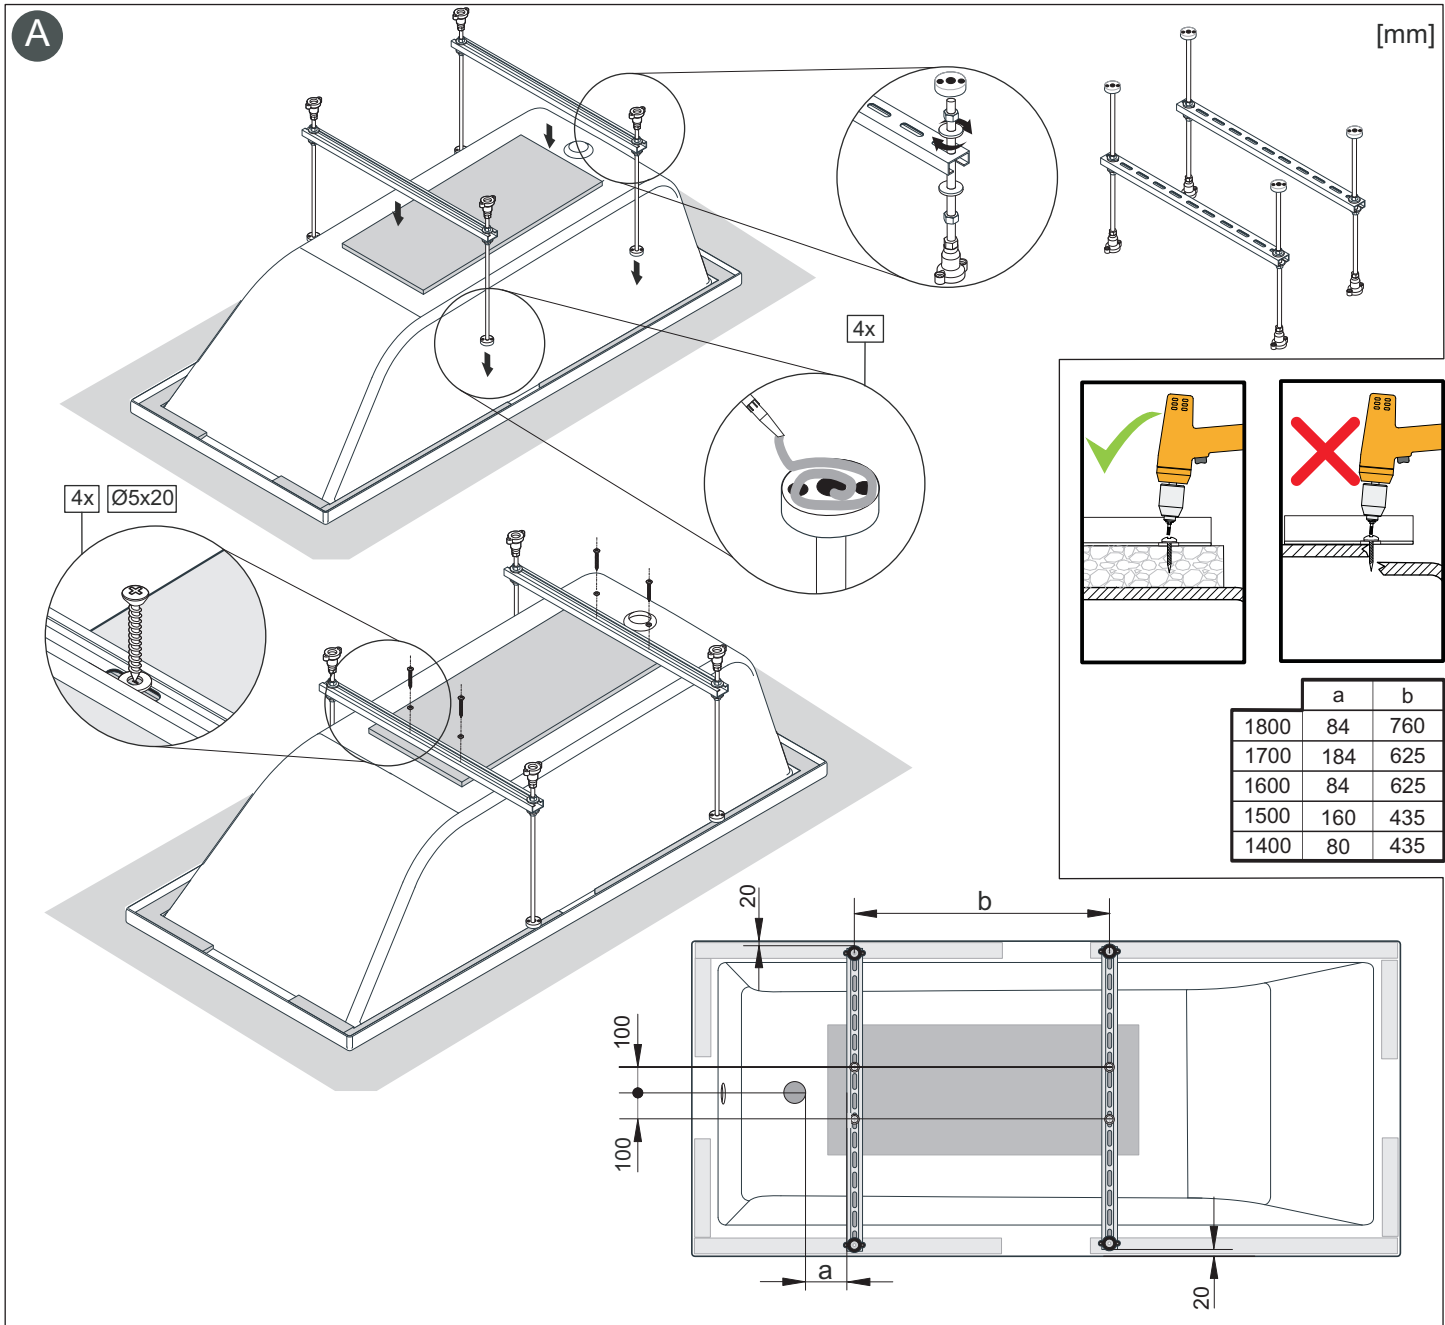

CERÁMICAS GALA, S.A.
 Ctra. Madrid-Irún, Km. 244
 09007 BURGOS - ESPAÑA
 www.gala.es

Mitta

+34-947 47 41 00
 +34-947 47 41 03
 e-mail: general@gala.es

All information and dimensions should be considered merely approximate and are subject to modification without notice. This document cancels the former ones.
 Toutes les dimensions et informations sont à titre indicatif et susceptibles de modifications sans préavis. Ce document annule les précédents.
 Las medidas e información son a título orientativo y susceptibles de modificación sin previo aviso. Este documento anula los anteriores.
 As informações e medidas são a título orientativo e susceptíveis de modificações sem aviso prévio. Este documento anula os anteriores.